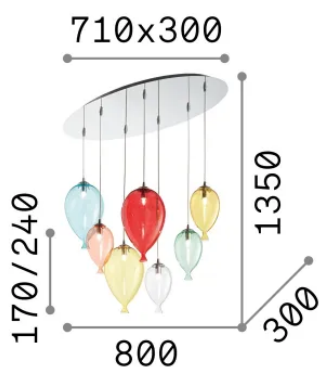

Allgemeine Information

Innen - Aufhängung

Ean	8021696100937
Artikel	CLOWN SP7
Installation	Aufhängung
Garantie	5 years
Bruttogewicht	6.33 kg
Volumen	0.12834 m ³

Technische Information

Nettogewicht	4.5 kg
Isolationsklasse	I
Schutzindex	IP20
Einhaltung	CE
Betriebstemperatur	0° ~ +40 °C
Dimmer	Non-dimmable
Leistung	220-240 V AC
Energieversorgung	Not required

Quellinfo

Integrierte Quelle	Light bulb (included)
Austauschbare Quelle	Replaceable
Leistung	G9 max 7 x 28 W
Emissionen	Diffuse
Maximaler Verbrauch	-
Leuchtmittel enthalten	209043 G9 3.0W 3000K CRI80
Glühbirne empfehlen	305486 G9 4.0W 3000K CRI80